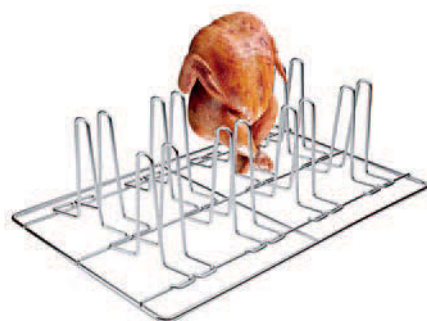

Edelstahlrahmen GN 1/1

aus Edelstahl 18/10, Außenmaß GN 1/1, geeignet für Gastronorm-Behälter bis Größe GN 1/1 in 40 mm Tiefe oder GN-Konvektomatenbleche, nach vorne geneigt, daher ideal zur Speisenpräsentation auf dem Buffet oder in der Theke

GN 1/1 Abtropfblech

aus Edelstahl 18/10, zum Einhängen in GN 1/1 Behälter mit 200 mm Tiefe, Speisen - insbesondere Pommes frites - tropfen ab und lassen sich einfach mit einer Schaufel aufnehmen

GN 1/1 Chip Scuttle

GN-Systemmaße siehe Seite 34.
See page 34 for GN system sizes.

GN Grillrost für Hähnchen

aus Edelstahl, zur Verwendung in Öfen mit GN 1/1 Einschüben, passend für 8 Hähnchen, sehr stabile Ausführung

GN 1/1 Combination

Oven Chicken Roaster

stainless steel rack, takes 8 chickens, heavy gauge

Art-Nr. Part No.	GN	Höhe Height cm	Anzahl Fächer Slots
7629/008	1/1	16	8

Drahtkorb GN 1/1

ganz aus Edelstahl, passend in alle GN 1/1 Einschübe, Korb aus stabilem Drahtgeflecht, allseitig umlaufender Griff, zum Backen, Grillen, Auftauen und Trocknen von Speisen, gut geeignet für vorfrittierte Lebensmittel in Konvektomaten, schwere Qualität