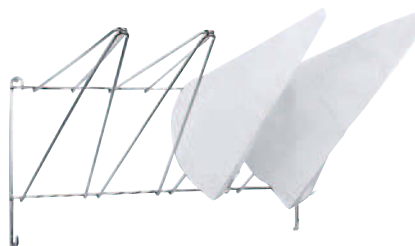

Spritzbeutel

aus mehrfach beschichteter Baumwolle, lebensmittelecht, kochfest, geeignet für alle Massen, mit verstärktem Saum und Spitze, verschweißte Längsnaht, auch nach längerem Gebrauch geschmeidig

Einweg-Spritzbeutel

aus grünem mehrschichtigem Polyethylen, Materialstärke 80 µm (Mikron), sehr griffig, Rolle mit 100 Beuteln

Disposable Piping Bags

80 micron green polyethylene, box of 100 bags

Art-Nr. Part No.	∅ oben ∅ Top	Höhe gesamt Overall Height
---------------------	-----------------	-------------------------------

Für Beutelgröße 0 - 4: / For Bags size 0 - 4:		
1707/001	10 cm	24 cm

Für Beutelgröße 4 - 7: / For Bags size 4 - 7:		
1707/002	14 cm	31,5 cm

Spritzbeutelständer

aus Edelstahl 18/10, hochglänzend, mit Spülwasserablauf im Fuß, schwere Qualität

Piping Bag Stand

18/10 stainless steel, mirror polished finish, with hole in the foot to let water drain, heavy gauge

Art-Nr. Part No.	Breite Width cm	Höhe Height cm
670/500	50	26

Spritzbeutelaufräger

aus Edelstahl, elektrolytisch poliert, zur Wand-aufhängung, für max. 4 Spritzbeutel, schwere Qualität