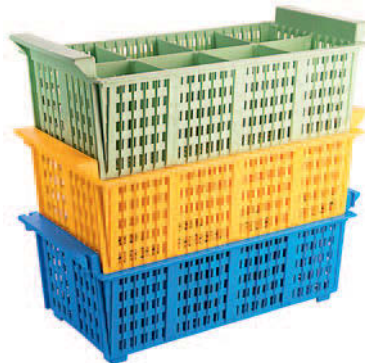

Cutlery Basket

polypropylene, stackable, heat resistant up to +120°C

Art-Nr. Part No.	Länge Length cm	Breite Width cm	Höhe Height cm	Farbe Colour
2512/044	43	21	15	grün/green
2512/043	43	21	15	gelb/yellow
2512/048	43	21	15	blau/blue

Besteckspülkorb

aus Edelstahl 18/10, hochglänzend, mit Tragebügeln,
spülmaschinenfest, mit 6 mm Lochung, schwere Qualität

Cutlery Basket

18/10 stainless steel, mirror polished finish,
dishwasher proof, with 6 mm perforations, heavy gauge